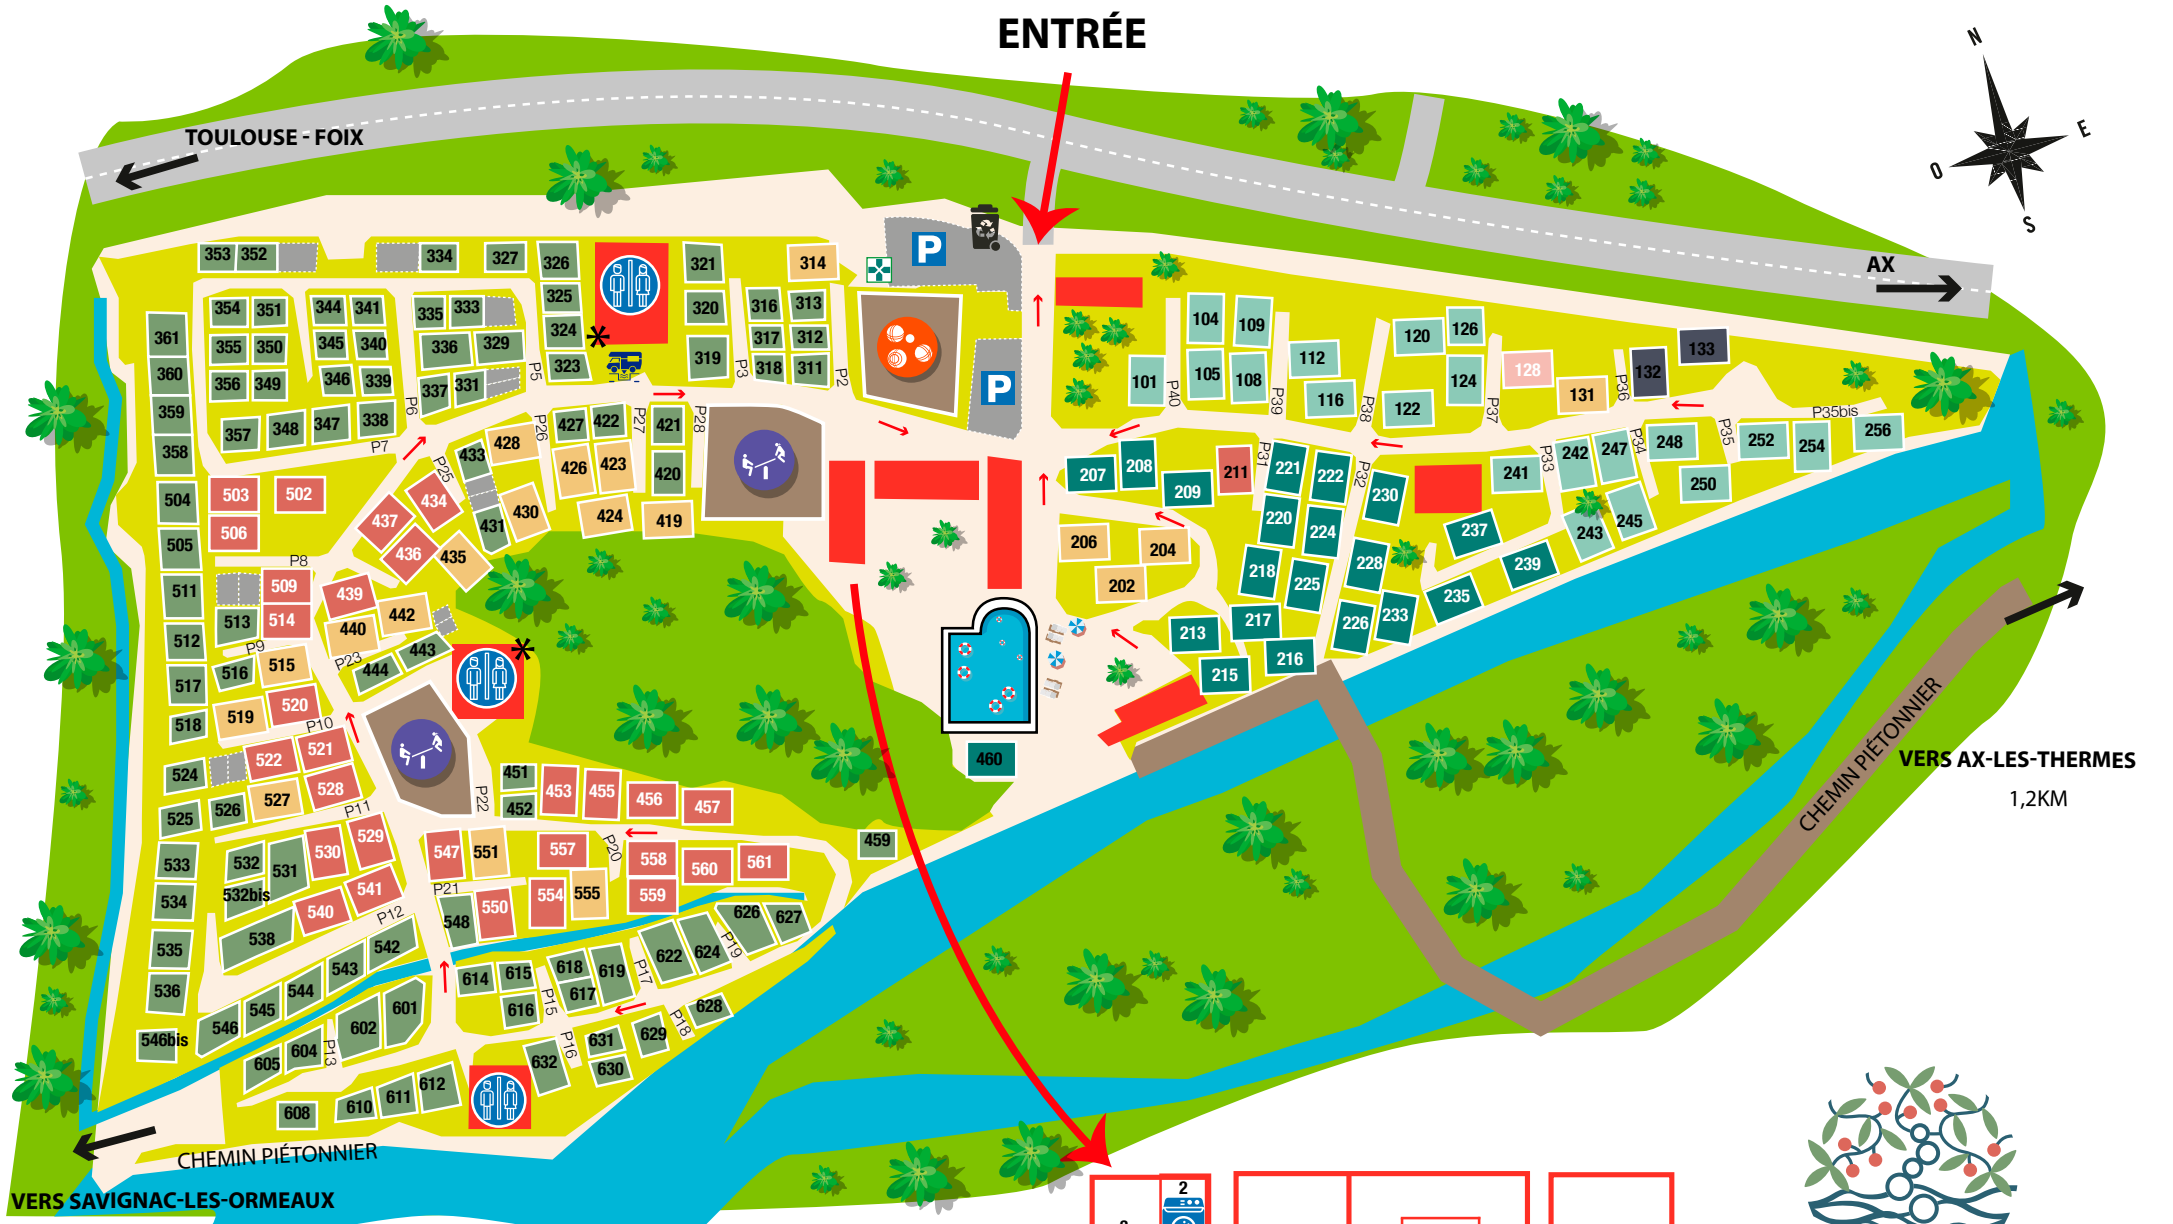

ENTRÉE

- Déclic
- Missouri
- Charlay
- Montana

- Propriétaires
- Résidentiel
- Point de rassemblement
- Parking
- Sens d'évacuation
- ✱ WC chimique

3	2		1 - Accueil 2 - Laverie 3 - Bibliothèque 4 - Salle de sport 5 - Sauna 6 - Salle animations 7 - Restaurant
4			
5			
6			
		7	

LA VACANCE
 WELLNESS & SPORT CAMPINGS
 LE MALAZÉOU | AX-LES-THERMES
