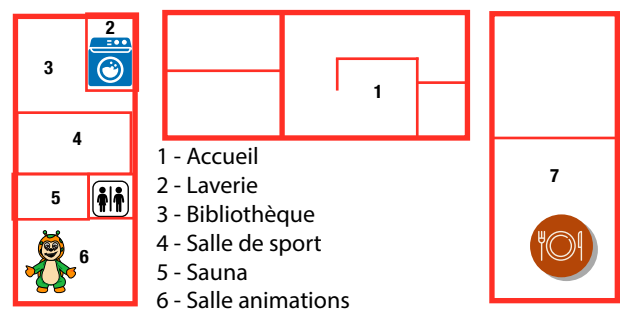

ENTRÉE

- Sunélia Confort Déclic
- Cottage Confort Missouri
- Cottage Confort Charlay
- Sunélia Confort Montana

- Propriétaires
- Cottage Confort Résidentiel
- Point de rassemblement
- P Parking
- Sens d'évacuation
- ✱ WC chimique

- 1 - Accueil
- 2 - Laverie
- 3 - Bibliothèque
- 4 - Salle de sport
- 5 - Sauna
- 6 - Salle animations
- 7 - Restaurant