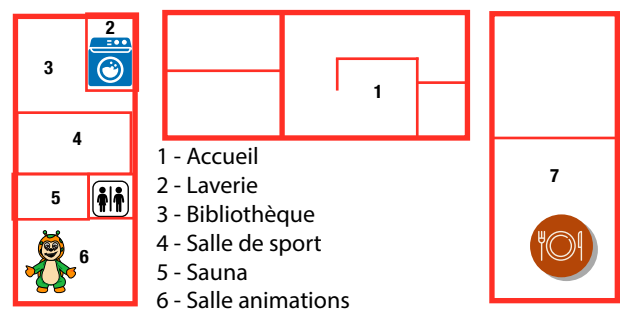

ENTRÉE

- Sunélia Confort Déclic
- Cottage Confort Missouri
- Cottage Confort Charlay
- Sunélia Confort Montana

- Propriétaires
- Cottage Confort Résidentiel
- Point de rassemblement
- Parking
- Sens d'évacuation
- ✱ WC chimique

- 1 - Accueil
- 2 - Laverie
- 3 - Bibliothèque
- 4 - Salle de sport
- 5 - Sauna
- 6 - Salle animations
- 7 - Restaurant

400M

1,2KM