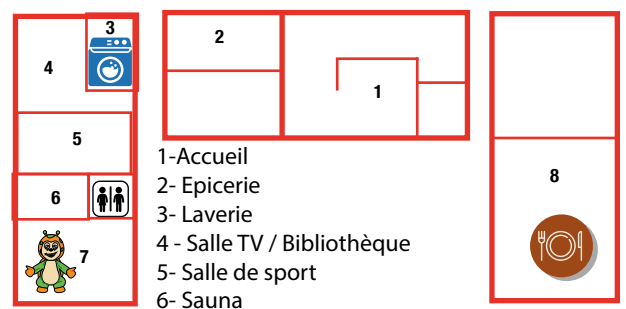

ENTRÉE

- Sunélia Confort Déclic
- Cottages Confort Missouri
- Cottages Confort Charlay
- Sunélia Confort Montana

- Propriétaires
- Cottages Confort Résidentiel
- Point de rassemblement
- P Parking
- Sens d'évacuation
- ✱ WC chimique

- 1-Accueil
- 2- Epicerie
- 3- Laverie
- 4- Salle TV / Bibliothèque
- 5- Salle de sport
- 6- Sauna
- 7- Salle animations
- 8- Restaurant